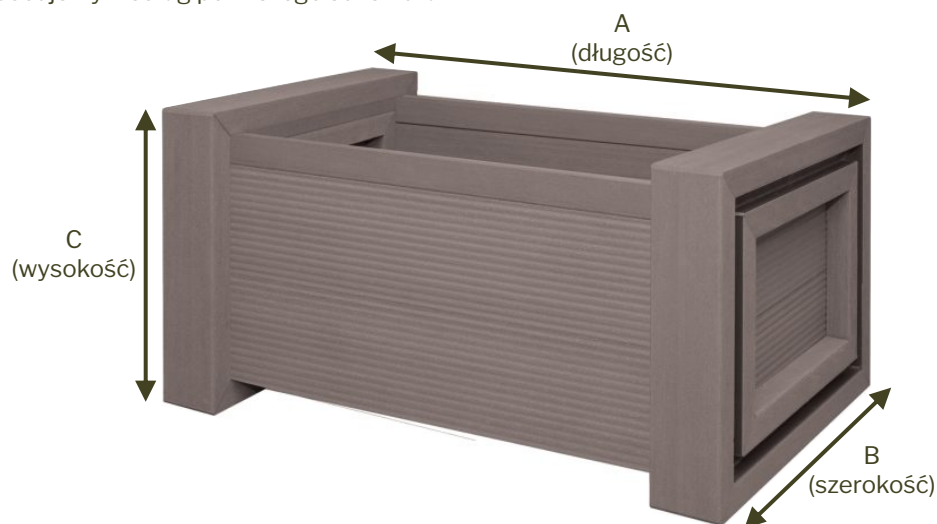

hartika
wood composite system

GARDEN

KATALOG DONIC KOMPOZYTOWYCH

Wymiary donic podajemy według poniższego schematu:

Zastrzegamy tolerancję wymiaru +/- 8mm w stosunku do wartości podanych w katalogu.

Donica Hartika GARDEN Home S
wymiary A/B/C: 60 / 41 / 40 cm

symbol: GHS-1-6
kolor wypełnienia: Klon marina

symbol: GHS-1-7
kolor wypełnienia: Złoty dąb

Donica Hartika GARDEN Home M
wymiary A/B/C: 60 / 41 / 70 cm

symbol: GHM-2-1
kolor wypełnienia: Klon lodowy

symbol: GHM-2-2
kolor wypełnienia: Świerk dymny