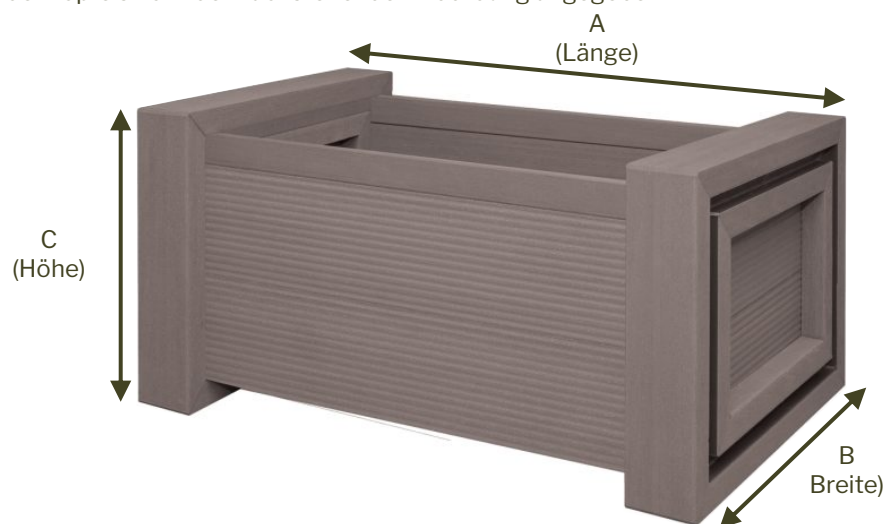

# KATALOG DER KOMPOSIT-PFLANZTÖPFE

Die Abmessungen der Töpfe sind in der nachstehenden Abbildung angegeben:

Wir behalten uns eine Maßtoleranz von +/- 8mm gegenüber den im Katalog angegebenen Werten vor.

Pflanztopf Hartika GARDEN Home S  
Abmessungen A/B/C: 60 / 41 / 40 cm

Symbol: GHS-1-1  
Füllfarbe: Ahorn Eisig

Symbol: GHS-1-2  
Füllfarbe: Fichte Rauchig

Symbol: GHS-1-3  
Füllfarbe: Mahagoni Natürlich

Symbol: GHS-1-4  
Füllfarbe: Lindberg Eiche