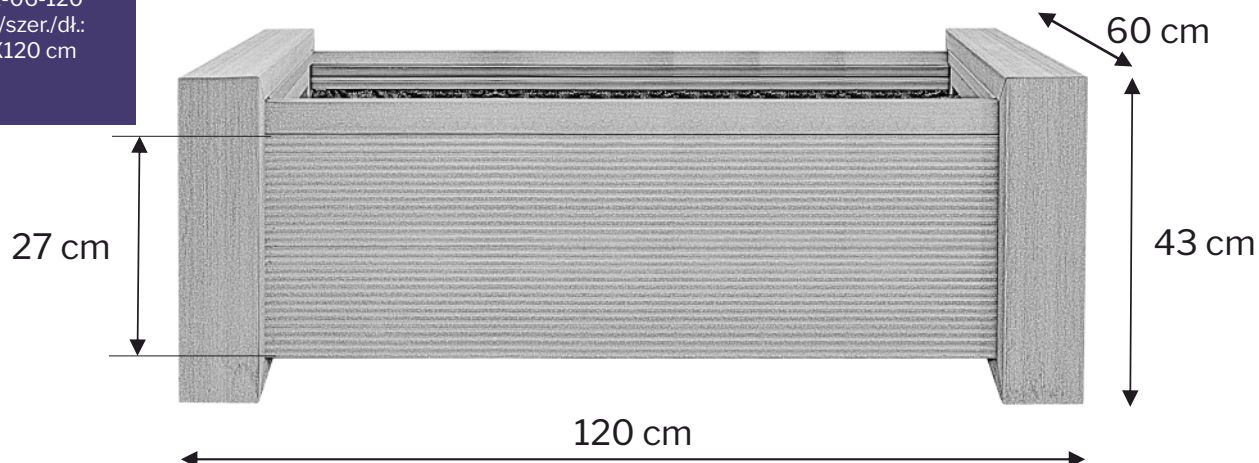

Hartika Garden

Donica Klass

Symbol HGA-06-120

Wymiar wys./szer./dł.:

43(27*)X60X120 cm

Masa: 32 kg

WYMIARY DONIC PRO
symbol HGA-07

Hartika Garden

Donica Pro

Symbol HGA-07-60

Wymiar wys./szer./dł.:

43(27*)X60X60 cm

Masa: 23 kg

Hartika Garden

Donica Pro

Symbol HGA-07-90