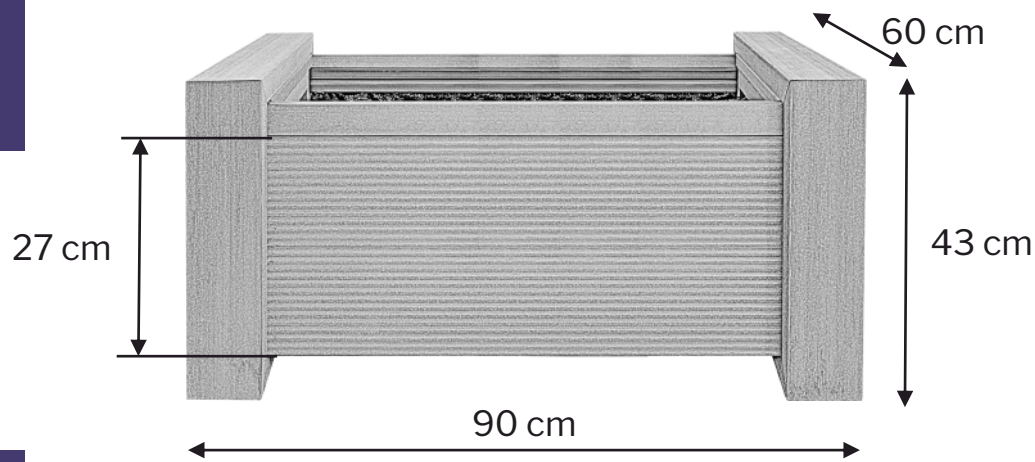

43(27*)X60X60 cm

Masa: 23 kg

Hartika Garden

Donica Klass

Symbol HGA-06-90

Wymiar wys./szer./dł.:

43(27*)X60X90 cm

Masa: 27 kg