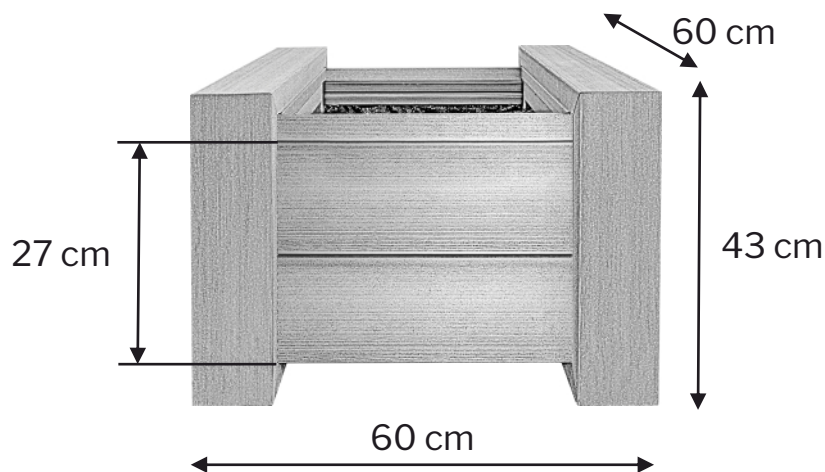

43(27*)X60X60 cm

Masa: 23 kg

Hartika Garden

Donica Klass

Symbol HGA-06-90

Wymiar wys./szer./dł.:

43(27*)X60X90 cm

Masa: 27 kg

Hartika Garden

Donica Klass

Symbol HGA-06-120

Wymiar wys./szer./dł.:

43(27*)X60X120 cm

Masa: 32 kg

WYMIARY DONIC PRO
symbol HGA-07

Hartika Garden

Donica Pro

Symbol HGA-07-60

Wymiar wys./szer./dł.:

43(27*)X60X60 cm

Masa: 23 kg

Hartika Garden

Donica Pro

Symbol HGA-07-90

Wymiar wys./szer./dł.:

43(27*)X60X90 cm

Masa: 27 kg

Hartika Garden

Donica Pro

Symbol HGA-07-120

Wymiar wys./szer./dł.:

43(27*)X60X120 cm