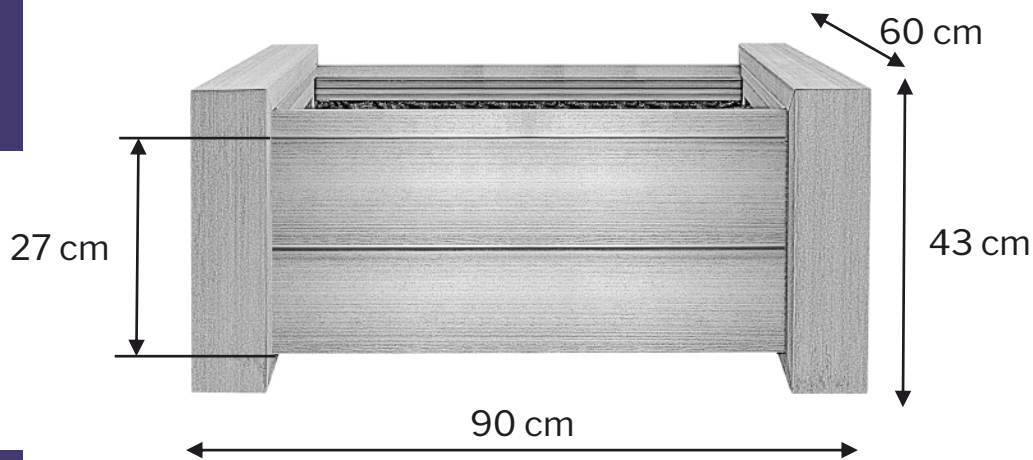

Donica Pro

Symbol HGA-07-60

Wymiar wys./szer./dł.:

43(27*)X60X60 cm

Masa: 23 kg

Hartika Garden

Donica Pro

Symbol HGA-07-90

Wymiar wys./szer./dł.:

43(27*)X60X90 cm

Masa: 27 kg

Hartika Garden

Donica Pro

Symbol HGA-07-120

Wymiar wys./szer./dł.:

43(27*)X60X120 cm