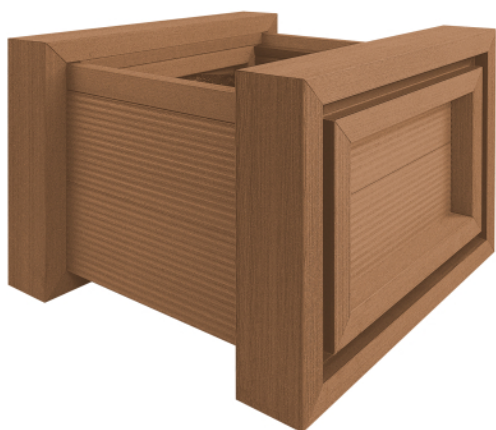

hartika
wood composite system

GARDEN

DONICA HARTIKA KLASS

Symbol: **HGA-06**

Kolor: **Dąb Lindberg**