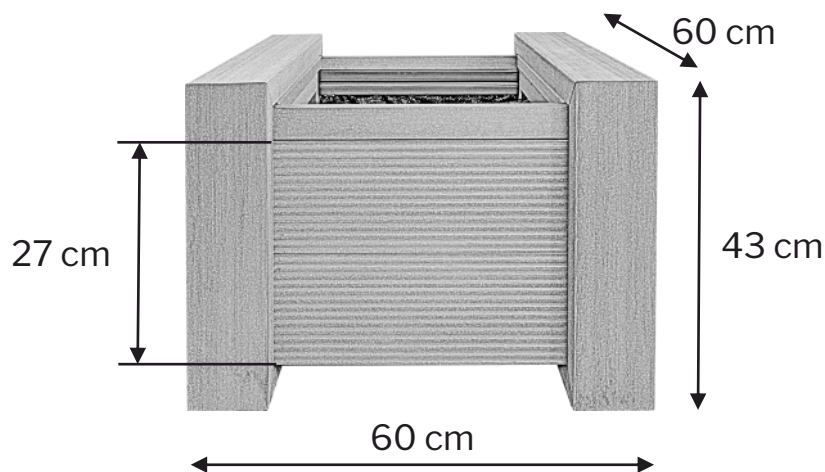

DONICA HARTIKA PRO

Symbol: **HGA-07**

Kolor: **Świerk dymny**

WYMIARY DONIC KLASS
symbol HGA-06

Hartika Garden

Donica Klass

Symbol HGA-06-60

Wymiar wys./szer./dł.:

43(27*)X60X60 cm

Masa: 23 kg

Hartika Garden

Donica Klass

Symbol HGA-06-90

Wymiar wys./szer./dł.:

43(27*)X60X90 cm

Masa: 27 kg