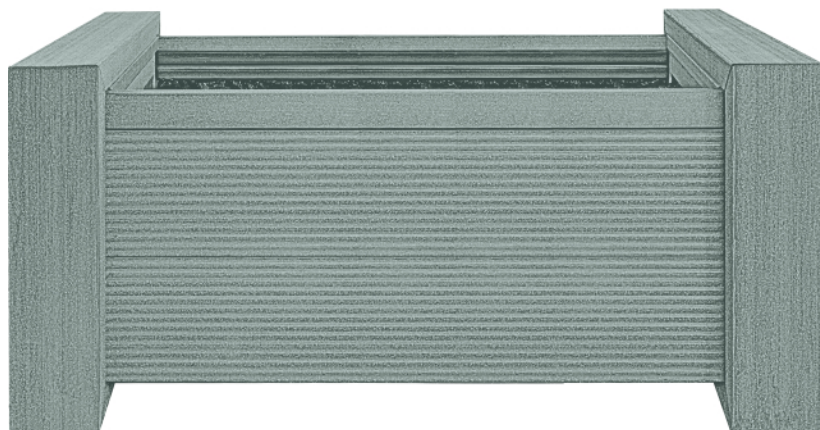

hartika
wood composite system

GARDEN

DONICA HARTIKA KLASS

Symbol: **HGA-06**

Kolor: **Klon lodowy**