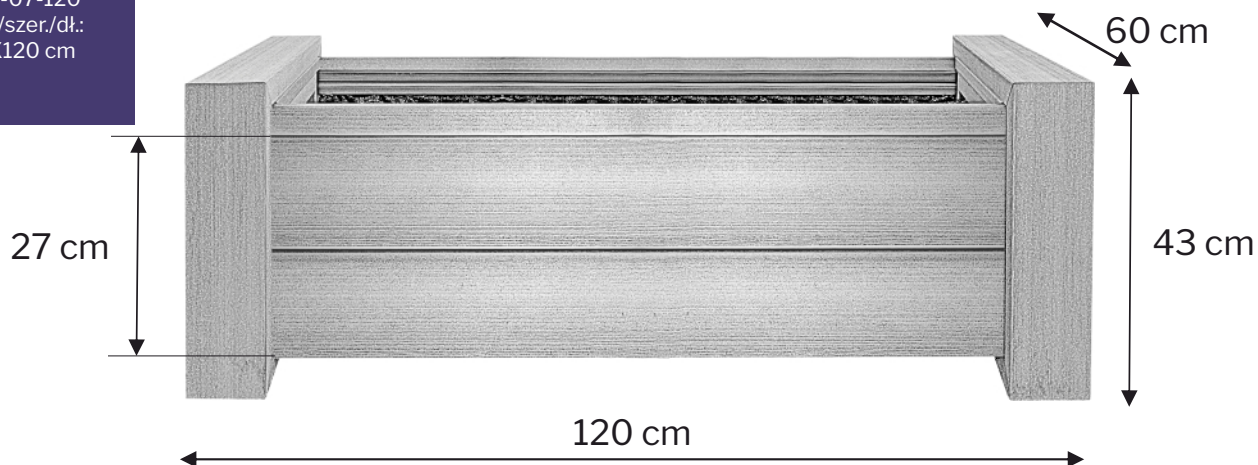

Hartika Garden

Donica Pro

Symbol HGA-07-120

Wymiar wys./szer./dł.:

43(27*)X60X120 cm

Masa: 32 kg